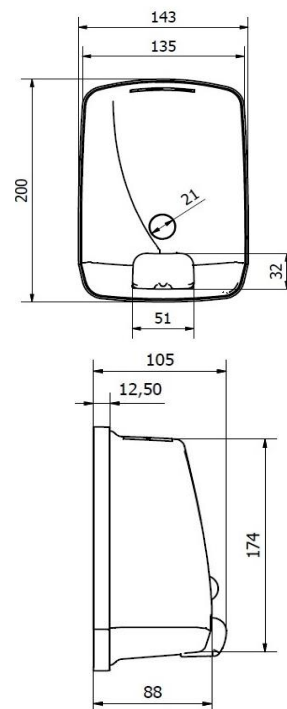

Dimensiones en Milímetros :	Alto: 200	Ancho: 143	Fondo: 105
Dimensiones en Pulgadas :	Alto: 7.87"	Ancho: 5.62"	Fondo: 4.13"
Dimensiones en Pulgadas :	Alto: 7 7/8"	Ancho: 5 5/8"	Fondo: 4 1/8"
Capacidad :	1000 ml.	33.81 oz	
Cantidad expedida :	1cc o 1 ml aproximadamente		
Peso :	614 grs.	1.35 lb	
Contenido por caja :	1 Pieza por caja		
Acabado:	Acero inox. Satinado		

Instalación :

Sugerido de 15 a 20 cm. arriba del lavabo

Esquema del Producto:

VALIDADO

DEPARTAMENTO DE INGENIERIA
 AUTORIZO: LAURA LILIA GUERRERO
 ELABORO: GUADALUPE DE LA LUZ
 CLAVE: ING-FO-01
 FORMATO Y DISPONIBLE: INGENIERIA
 REV-01 VER-01