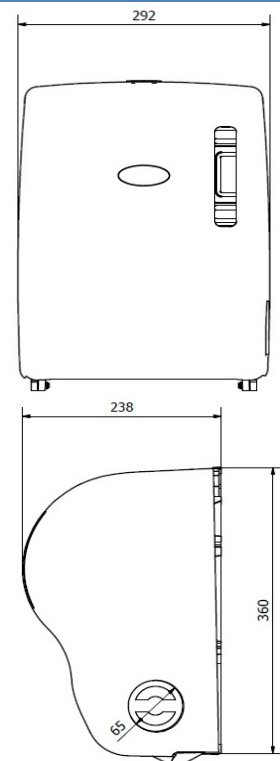

Esquema del Producto:

VALIDADO

DEPARTAMENTO DE INGENIERIA
AUTORIZO: LAURA LILIA GUERRERO
ELABORO: GUADALUPE DE LA LUZ
CLAVE: ING-FO-01
FORMATO Y DISPONIBLE: INGENIERIA
REV-01 VER-01

JOFEL se reserva el derecho a realizar modificaciones y/o cambios en los productos y componentes así como en sus especificaciones sin previo aviso