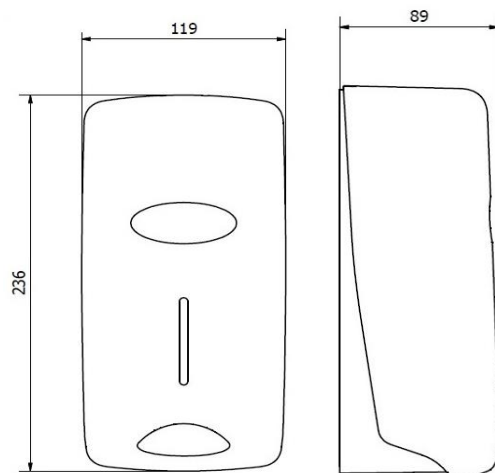

Esquema del Producto:

Funcionamiento :

Colocar la palma de la mano en el tapa pulsador (zona inferior) y empujar para obtener una descarga de jabón por debajo de el tapa pulsador