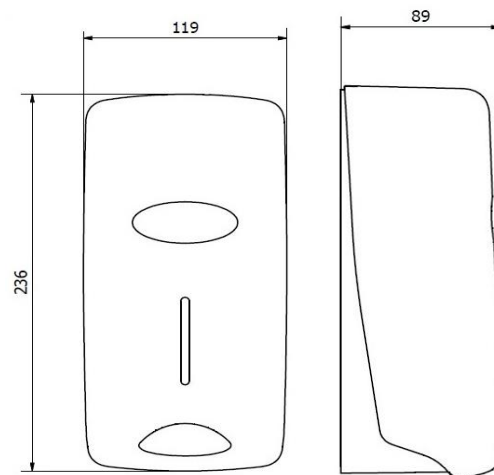

Ficha Técnica de Producto

AC27650

Descripción General:

Dosificador de Jabón de 800 ml. Posee un nuevo diseño de pulsador integrado en tapa frontal que evita el escurrimiento de Jabón y con posibilidad de reconvertirlo para cartucho. Base y Tapa negra con ranura en el centro para ver consumo de jabón. Indicado para W.C. públicos de alta rotación.

IMAGEN

Componentes y Materiales:

- Fabricado en ABS la base y tapa
- Fabricado en Polietileno el deposito
- Incluye Kit de instalación
-
-

Características Técnicas:

Dimensiones en Milímetros :	Alto: 236	Ancho: 119	Fondo: 89
Dimensiones en Pulgadas :	Alto: 9.29"	Ancho: 4.68"	Fondo: 3.50"
Dimensiones en Pulgadas :	Alto: 9 19/64"	Ancho: 4 11/16"	Fondo: 3 1/2"
Capacidad :	1000 ml.	33.81 oz	
Cantidad expedida :	1.8 ml aproximadamente		
Peso :	360 grs.	0.79 lb	
Contenido por caja :	1 pieza por caja		
Acabado:	Liso		

Instalacion:

Sugerido de 15 a 20 cm. arriba del lavabo

VALIDADO

DEPARTAMENTO DE INGENIERIA
 AUTORIZO: LAURA LILIA GUERRERO
 ELABORO: GUADALUPE DE LA LUZ
 CLAVE: ING-FO-01
 FORMATO Y DISPONIBLE: INGENIERIA
 REV-01 VER- 01