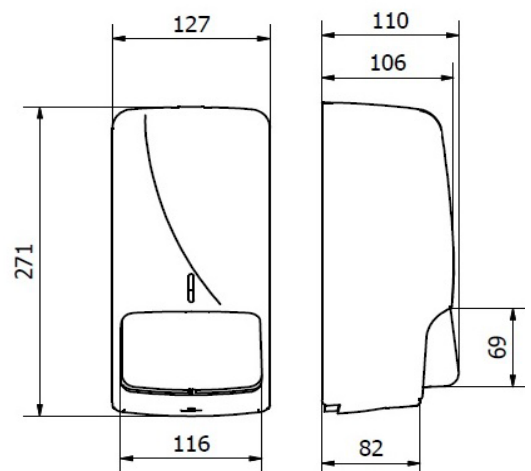

Características Técnicas :

Dimensiones en Milímetros :	Alto: 271	Ancho: 127	Fondo: 110
Dimensiones en Pulgadas :	Alto: 10.67"	Ancho: 5.00"	Fondo: 4.40"
Dimensiones en Pulgadas :	Alto: 10 23/32"	Ancho: 5 "	Fondo: 4 13/32"
Capacidad :	800 ml.	28.156 oz	
Cantidad expedida :	1 gr. aproximadamente		
Peso :	1020 grs.	2.2487 lb	
Contenido por caja :	Embalaje de 1 pza. / Re embalaje de 10 pzas.		
Acabado:	Acero inox. Satinado		

Instalación :

Sugerido de 15 a 20 cm. arriba del lavabo

Esquema del Producto:

ELABORO: INGENIERO DE PRODUCTO

REVISO: JEFE DE INGENIERIA

APROBO: GERENTE DE PLANTA

CLAVE: ING-FO-01

FECHA EMISIÓN: 9/11/2019