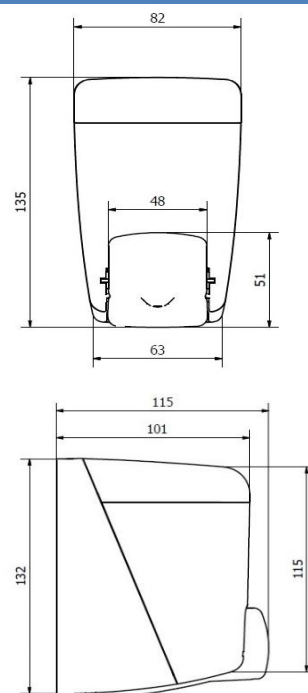

Características Técnicas :

Dimensiones en Milímetros :	Alto: 135	Ancho: 82	Fondo: 115
Dimensiones en Pulgadas :	Alto: 5.31"	Ancho: 3.22"	Fondo: 4.52"
Dimensiones en Pulgadas :	Alto: 5 5/16"	Ancho: 3 15/64"	Fondo: 4 17/32"
Capacidad :	400 ml.	13.53 oz	
Cantidad expedida :	1cc o 1 ml aproximadamente		
Peso :	258 grs.	0.57 lb	
Contenido por caja :	1 pieza		
Acabado:	liso transparente		

Instalación :

Sugerido de 15 a 20 cm. arriba del lavabo

Esquema del Producto:

VALIDADO

DEPARTAMENTO DE INGENIERIA
AUTORIZO: LAURA LILIA GUERRERO
ELABORO: GUADALUPE DE LA LUZ
CLAVE: ING-FO-01
FORMATO Y DISPONIBLE: INGENIERIA
REV-01 VER-01