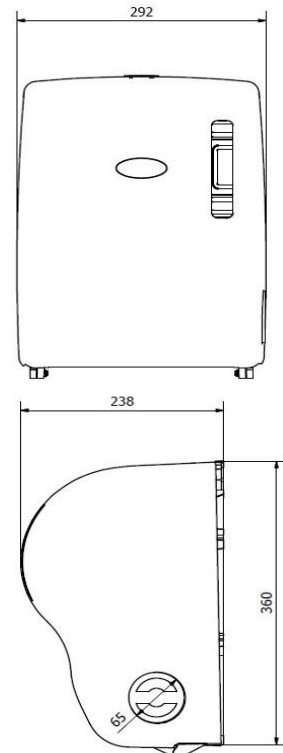

Esquema del Producto:

Funcionamiento:

Jalar ambos extremos del papel rollo como indica la serigrafía este despachara una cantidad y se corta jalando el papel

Instalación:

En muros

VALIDADO

DEPARTAMENTO DE INGENIERIA
AUTORIZO: LAURA LILIA GUERRERO
ELABORO: GUADALUPE DE LA LUZ
CLAVE: ING-FO-01
FORMATO Y DISPONIBLE: INGENIERIA

REV-01

VER-01

JOFEL se reserva el derecho a realizar modificaciones y/o cambios en los productos y componentes así como en sus especificaciones sin previo aviso