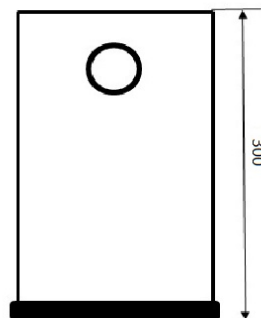

Basurero Cuadrado Pequeño

Ficha Técnica de Producto

BI70000

Descripción General :

Basurero con protectores plásticos en ASAS Y FONDO. De fácil manejo, económico, y resistente a la corrosión.

Componentes y Materiales :

- Fabricado en lamina galvanizada Cal. 20
- Asa y Fondo con proteccion plastica
- Pintura en polvo epoxica horneada que brinda maxima durabilidad

Características Técnicas :

Dimensiones en Milímetros :	Alto: 300	Ancho: 182	Fondo: 182
Dimensiones en Pulgadas :	Alto: 11.81"	Ancho: 7.16"	Fondo: 7.16"
Dimensiones en Pulgadas :	Alto: 11 13/16"	Ancho: 7 11/64"	Fondo: 7 11/64"
Capacidad :	10.0 lts	2.64 galones	
Cantidad expedida :	No aplica		
Peso :	1.7 Kg.	3,75 lb	
Contenido por caja :	Embalaje de 8 pza		
Acabado:	Liso		

Esquema del Producto:

VALIDADO

DEPARTAMENTO DE INGENIERIA
AUTORIZO: LAURA LILIA GUERRERO
ELABORO: GUADALUPE DE LA LUZ
CLAVE: ING-FO-01
FORMATO Y DISPONIBLE: INGENIERIA
REV-01 VER-01

JOFEL se reserva el derecho a realizar modificaciones y/o cambios en los productos y componentes así como en sus especificaciones sin previo aviso