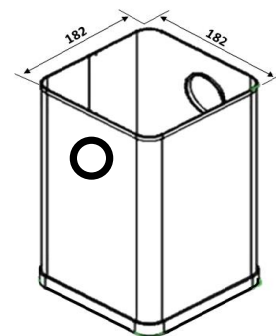

Basurero Cuadrado Pequeño

Ficha Técnica de Producto

BI70000

Descripción General :

Basurero con protectores plásticos en ASAS Y FONDO. De fácil manejo, económico, y resistente a la corrosión.

Componentes y Materiales :

- Fabricado en lamina galvanizada Cal. 20
- Asa y Fondo con proteccion plastica
- Pintura en polvo epoxica horneada que brinda maxima durabilidad

Características Técnicas :

Dimensiones en Milímetros :	Alto: 300	Ancho: 182	Fondo: 182
Dimensiones en Pulgadas :	Alto: 11.81"	Ancho: 7.16"	Fondo: 7.16"
Dimensiones en Pulgadas :	Alto: 11 13/16"	Ancho: 7 11/64"	Fondo: 7 11/64"
Capacidad :	10.0 lts	2.64 galones	
Cantidad expedida :	No aplica		
Peso :	1.7 Kg.	3,75 lb	
Contenido por caja :	Embalaje de 8 pza		
Acabado:	Liso		

IMAGEN

Limpieza de Equipo :

Para la limpieza de este producto es suficiente con un trapo húmedo. Los solventes pueden opacar la pieza.

Funcionamiento :

Bote para basura de gran durabilidad

Instalación :

No aplica

Esquema del Producto:

VALIDADO

DEPARTAMENTO DE INGENIERIA
AUTORIZO: LAURA LILIA GUERRERO
ELABORO: GUADALUPE DE LA LUZ
CLAVE: ING-FO-01
FORMATO Y DISPONIBLE: INGENIERIA
REV-01 VER-01

JOFEL se reserva el derecho a realizar modificaciones y/o cambios en los productos y componentes así como en sus especificaciones sin previo aviso