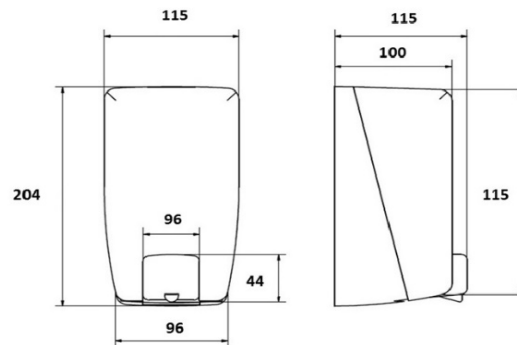

Esquema del Producto:

Funcionamiento:

Colocar la palma de la mano en el pulsador y empujar para obtener una descarga de jabón por debajo del pulsador