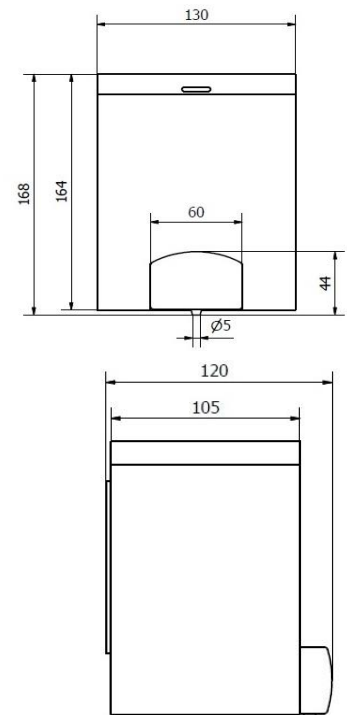

Esquema del Producto:

Funcionamiento :

Colocar la palma de la mano en el PULSADOR y presionar para obtener una descarga de jabón por debajo del pulsador

Instalación :

Sugerido de 15 a 20 cm. arriba del lavabo

VALIDADO

DEPARTAMENTO DE INGENIERIA
AUTORIZO: LAURA LILIA GUERRERO
ELABORO: GUADALUPE DE LA LUZ
CLAVE: ING-FO-01
FORMATO Y DISPONIBLE: INGENIERIA
REV-01 VER- 01

JOFEL se reserva el derecho a realizar modificaciones y/o cambios en los productos y componentes así como en sus especificaciones sin previo aviso