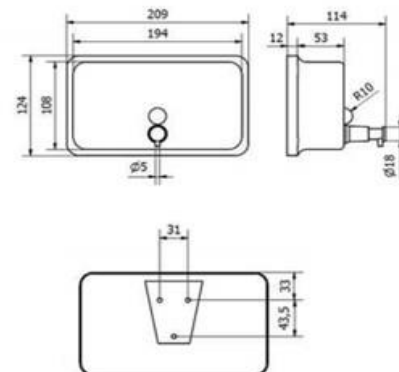

**Componentes y Materiales:**

Acero INOX AISI 304  
 - Incluye Kit de instalación

**Características Técnicas:**

Dimensiones en Milímetros :	Alto: 124	Ancho: 209	Fondo: 114
Dimensiones en Pulgadas :	Alto: 4.88189"	Ancho: 8.228346"	Fondo: 4.488189"
Dimensiones en Pulgadas :	Alto: 4 7/8"	Ancho: 8 7/32"	Fondo: 4 1/2"
Capacidad :	1000 ml	33.81 oz	
Cantidad expedida :	1 grs.		
Peso :	495 grs.	1.0912 lb	
Contenido por caja :	1 pieza por caja		
Acabado:	Acero inox. Satinado		

**Instalación :**

Sugerido de 15 a 20 cm. arriba del lavabo

**Esquema del Producto:**

**VALIDADO**

JOFEL se reserva el derecho a realizar modificaciones y/o cambios en los productos y componentes así como en sus especificaciones sin previo aviso